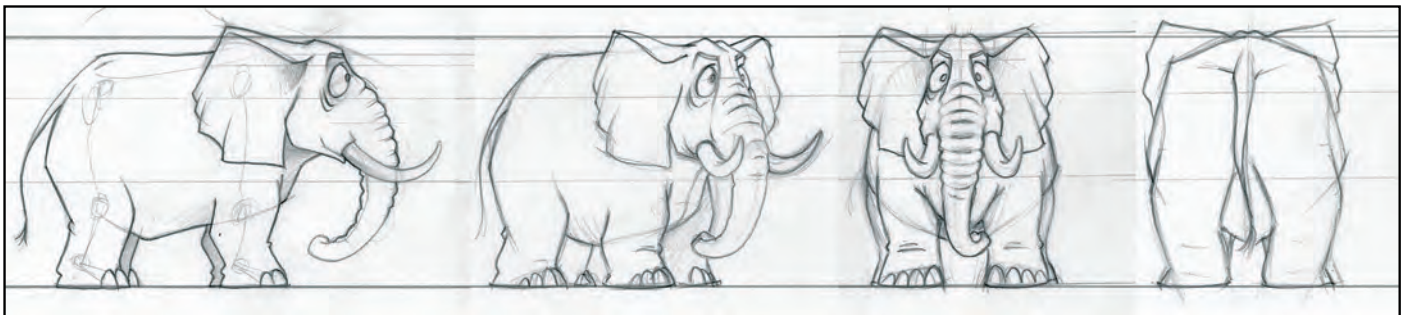

St. Georgen Mai 2008

the line button man

AO
Bella