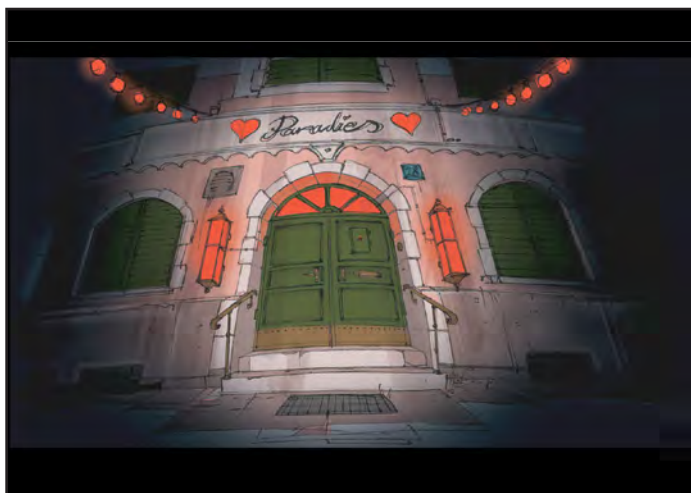

St. Georgen Mai 2008

the line button man

AO
Bella