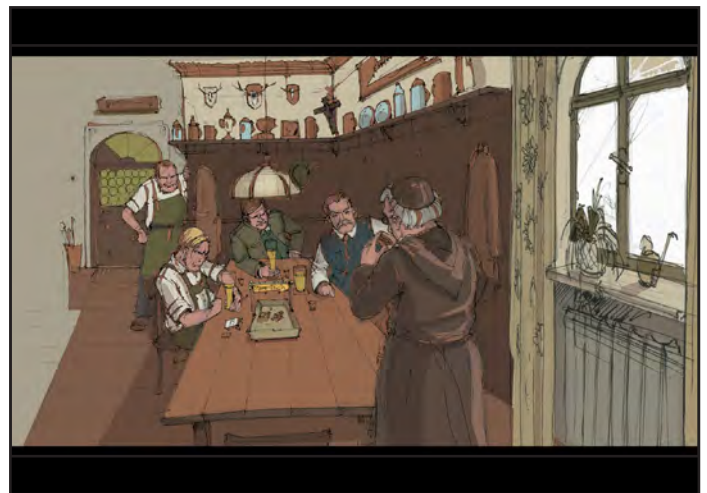

St. Georgen Mai 2008

the line button man

AO
Bella