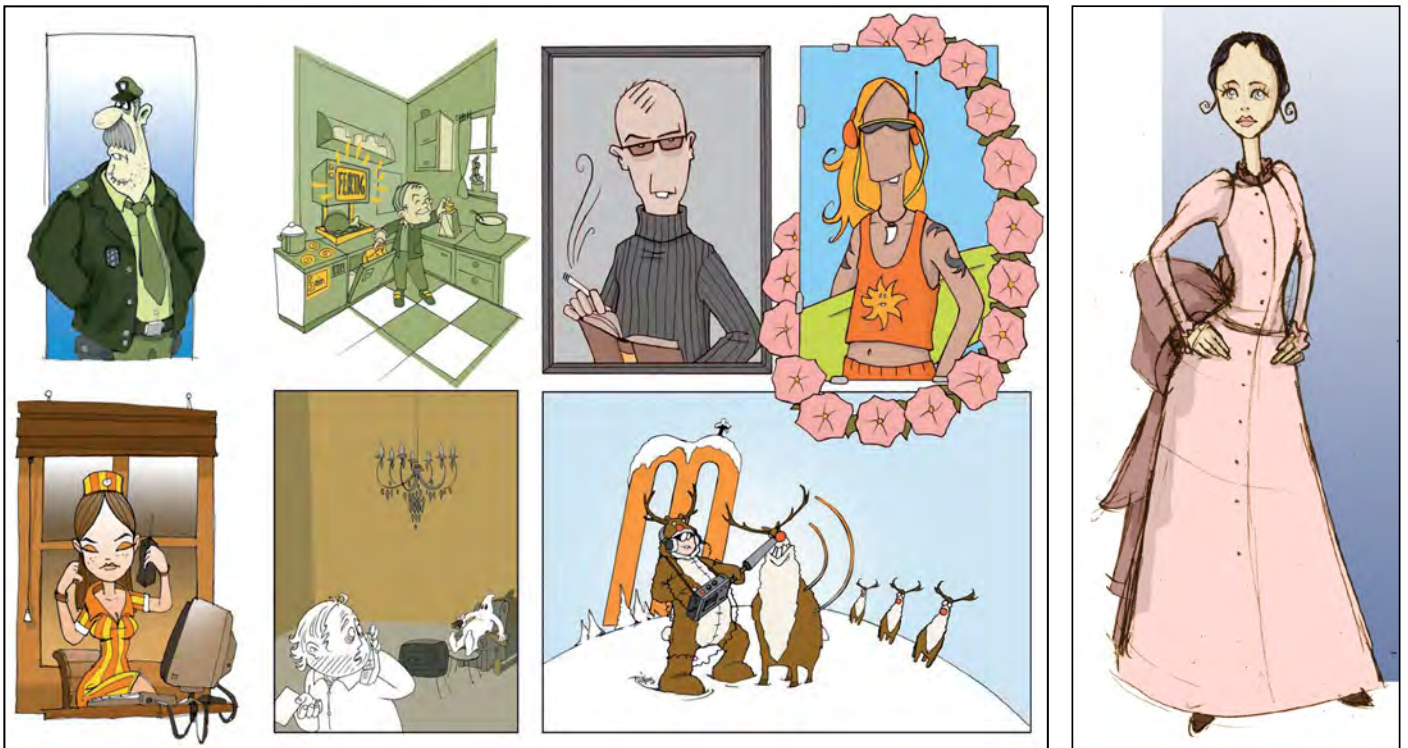

St. Georgen Mai 2008

the line button man

AO
Bella