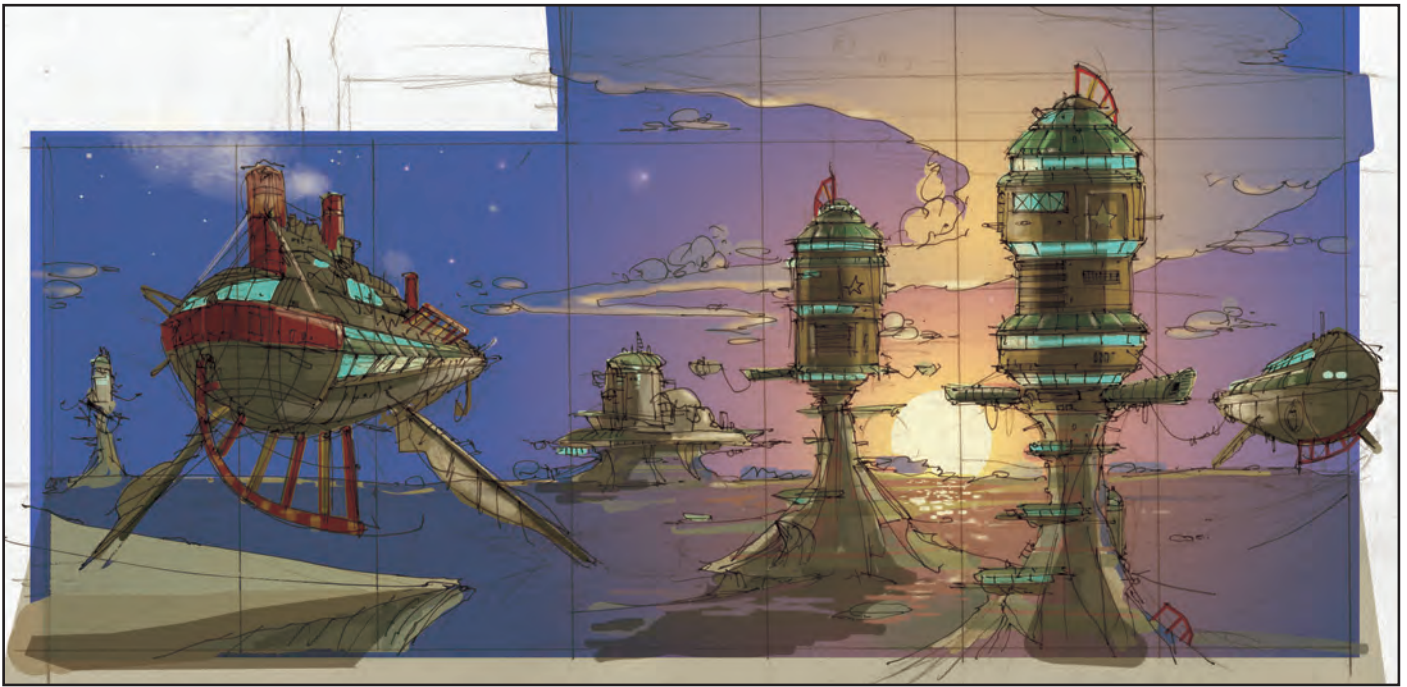

St. Georgen Mai 2008

the line button man

AO
Bella